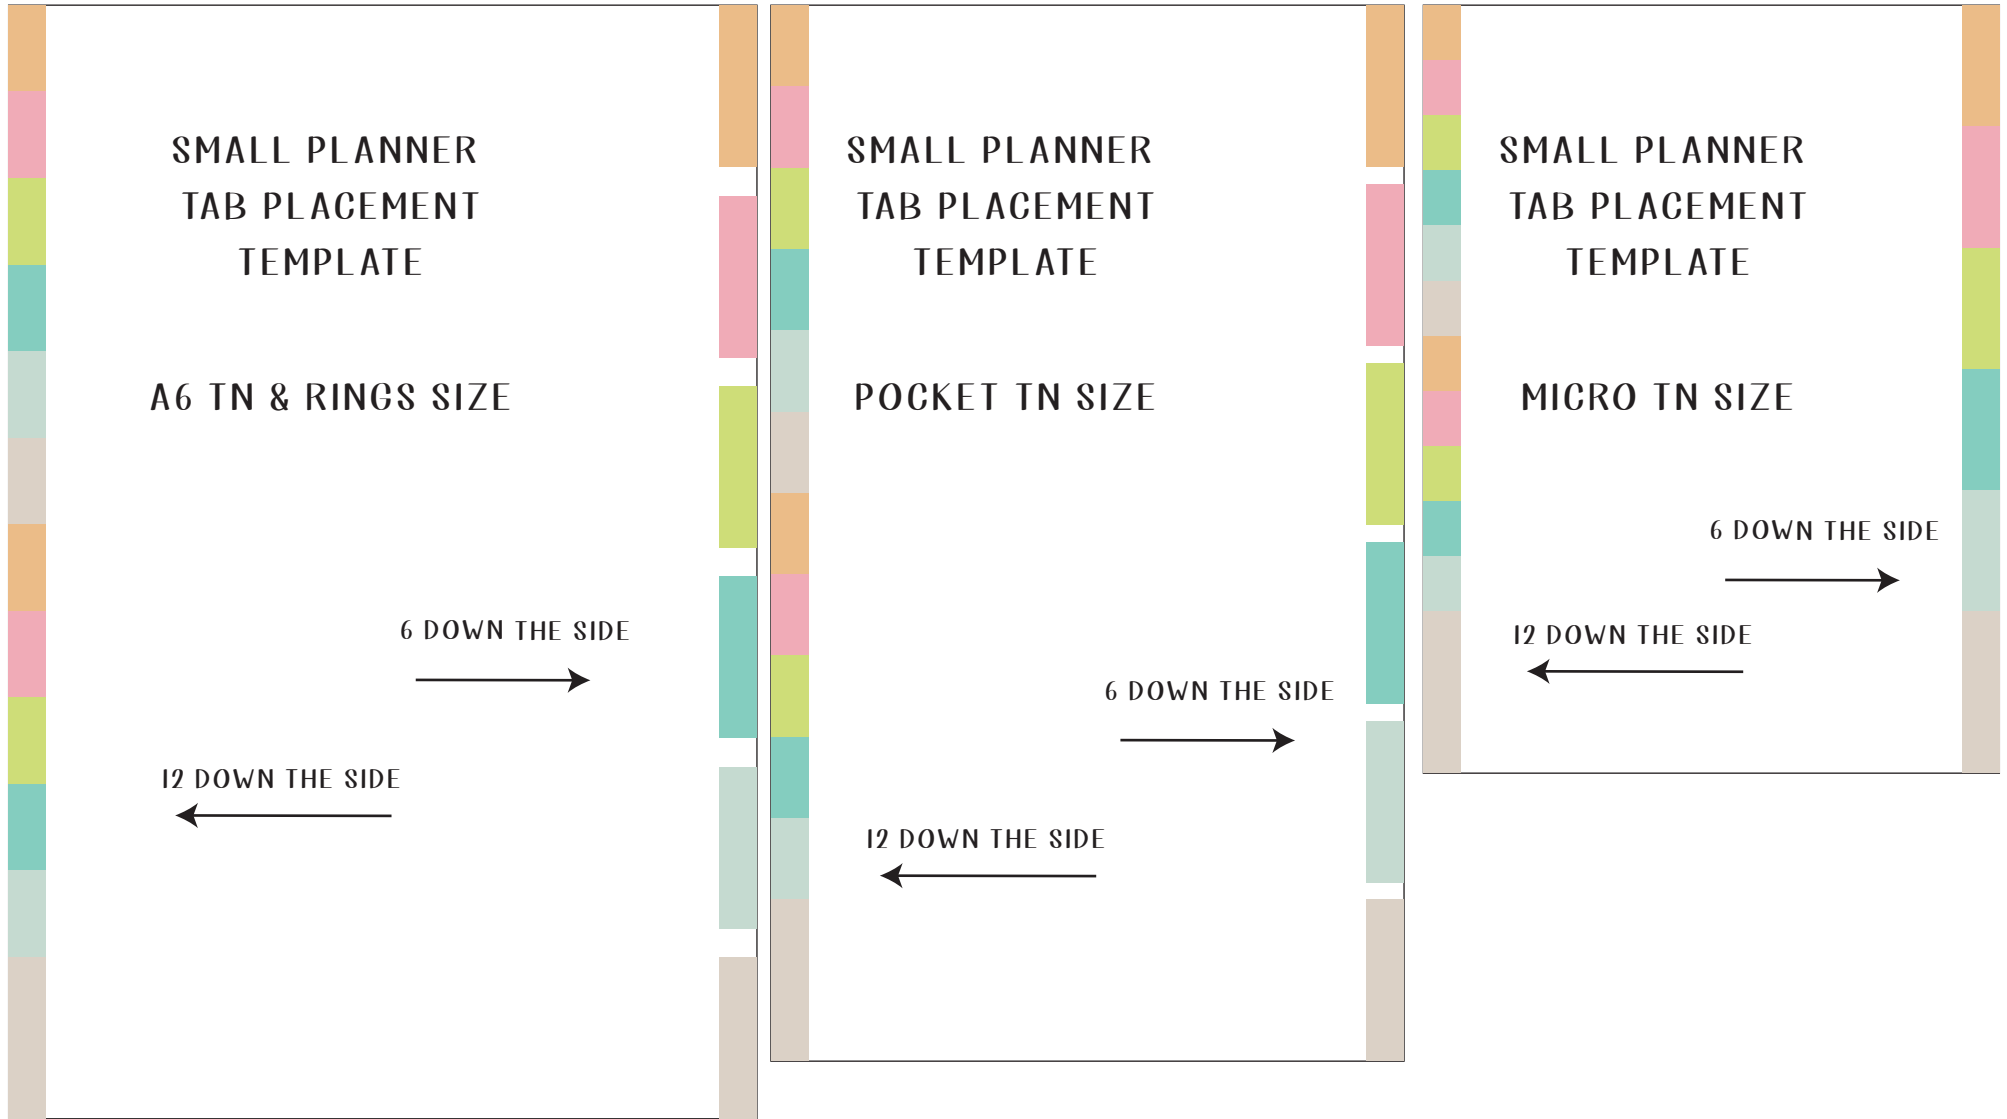

**SMALL PLANNER
TAB PLACEMENT
TEMPLATE**

B6 TN SIZE

**SMALL PLANNER
TAB PLACEMENT
TEMPLATE**

HOBONICHI SIZE

**SMALL PLANNER
TAB PLACEMENT
TEMPLATE**

B6 RINGS SIZE

**SMALL PLANNER
TAB PLACEMENT
TEMPLATE**

B6 SLIM TN SIZE

**SMALL PLANNER
TAB PLACEMENT
TEMPLATE**

WIDE TN SIZE

**SMALL PLANNER
TAB PLACEMENT
TEMPLATE**

A5 TN & RINGS SIZE

**SMALL PLANNER
TAB PLACEMENT
TEMPLATE**

COMPOSITION TN SIZE